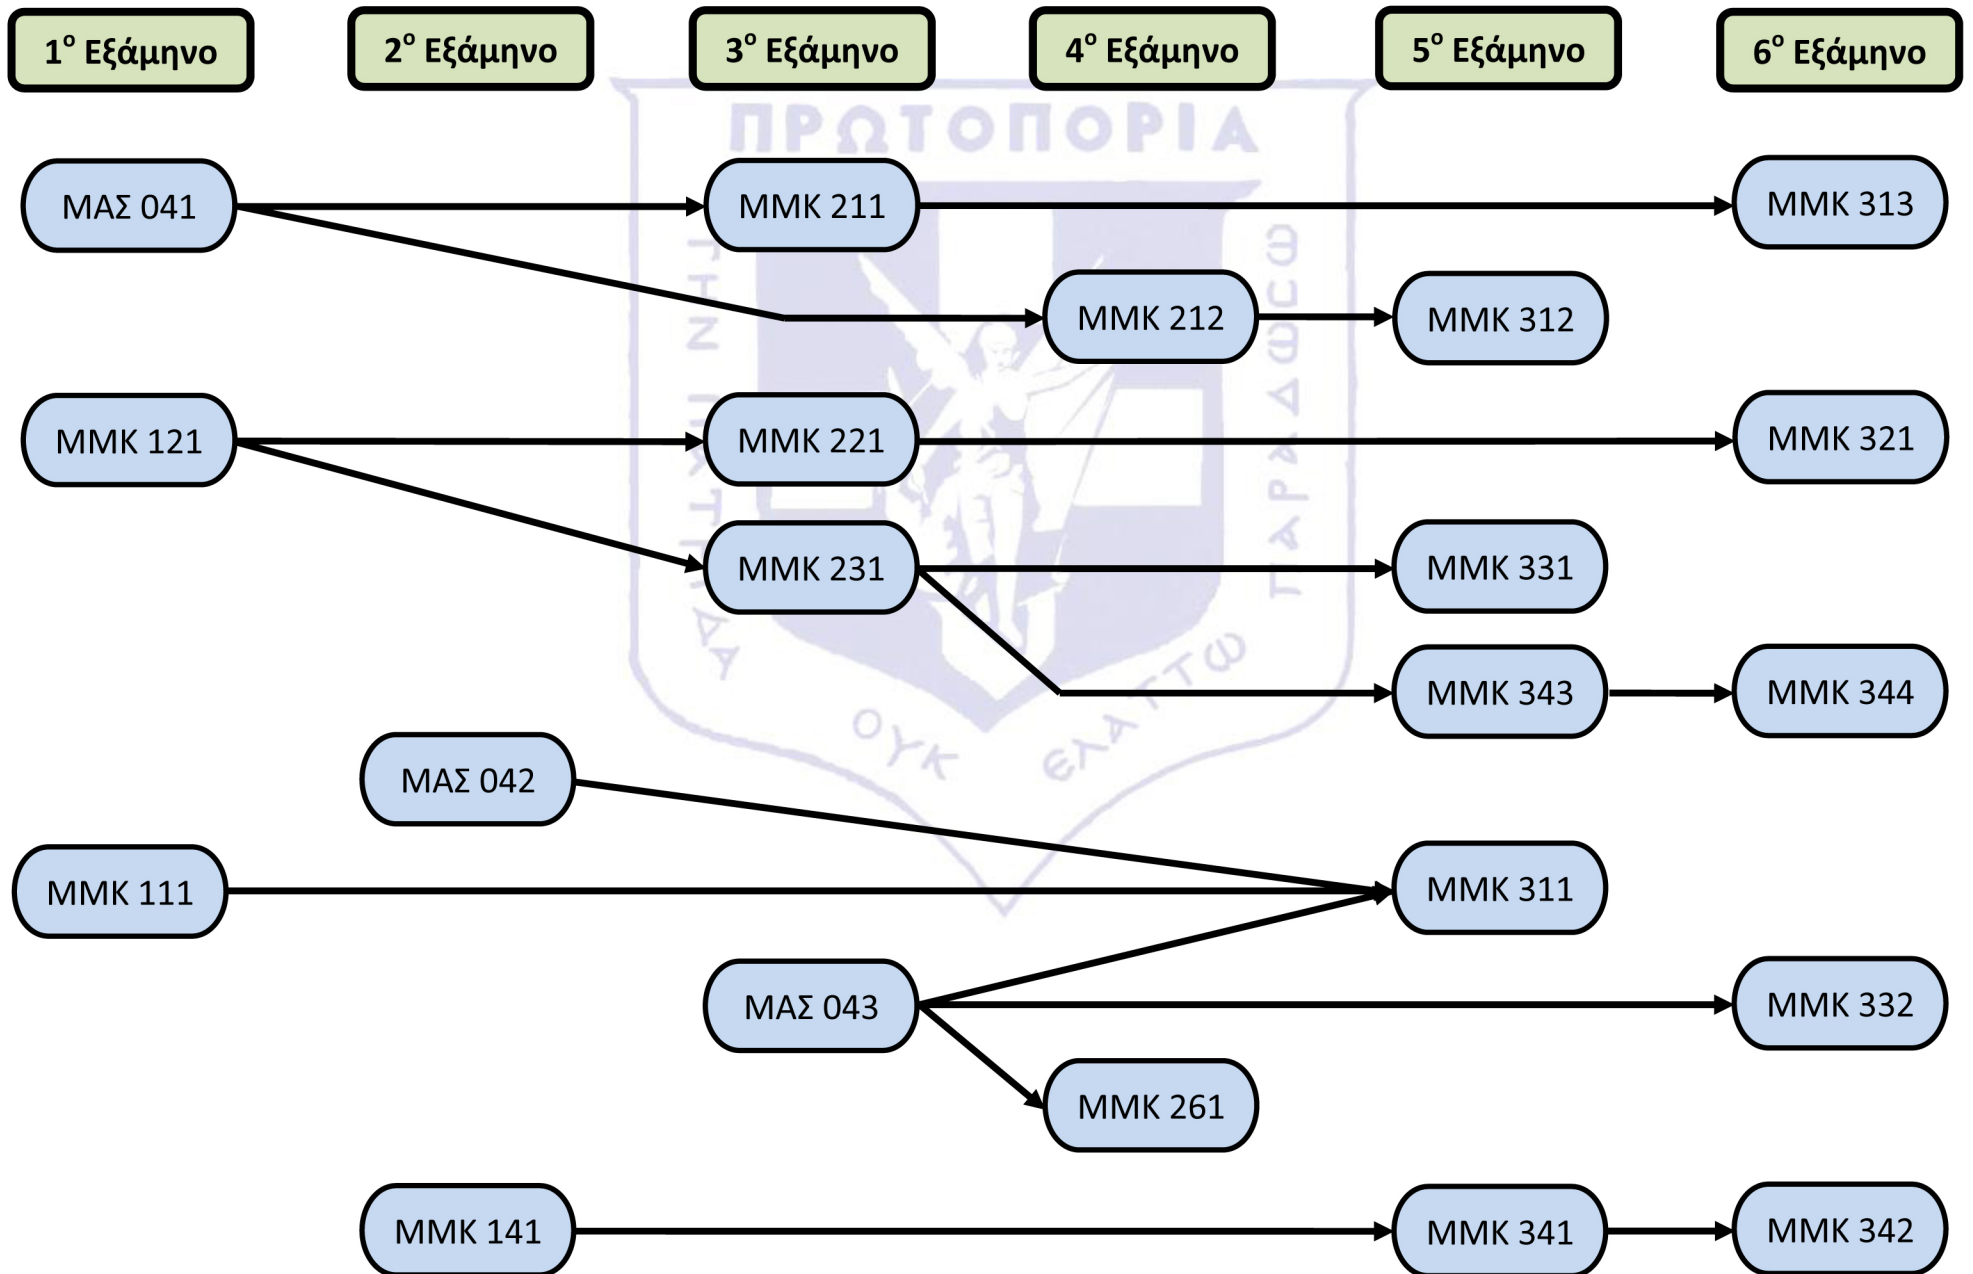

Τμήμα Μηχανικών Μηχανολογίας και Κατασκευαστικής
Αλυσίδες Μαθημάτων

Πληροφορίες: Κωνσταντίνος Κουπής 96470290, Έλενα Πιερή 99896762, Χρύσια Τζιρτζιπή 96454964